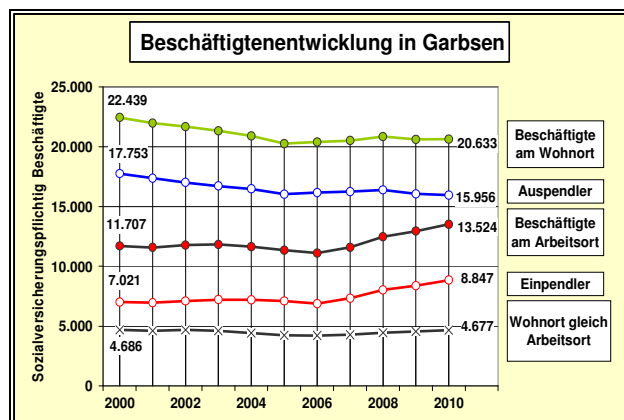

Weitere Informationen:		
Post: Stadtverwaltung Garbsen Rathausplatz 1 30823 Garbsen	Telefon / Fax: (05131) – 707-... Zentrale : - 0 Bürgerbüro: - 222 / 223 Daten : - 423 / 425	Internet: www.garbsen.de E-Mail: stadt@garbsen.de Buergerbuero@garbsen.de Dieter.Gutsche@garbsen.de Christine.Thenhaus@garbsen.de