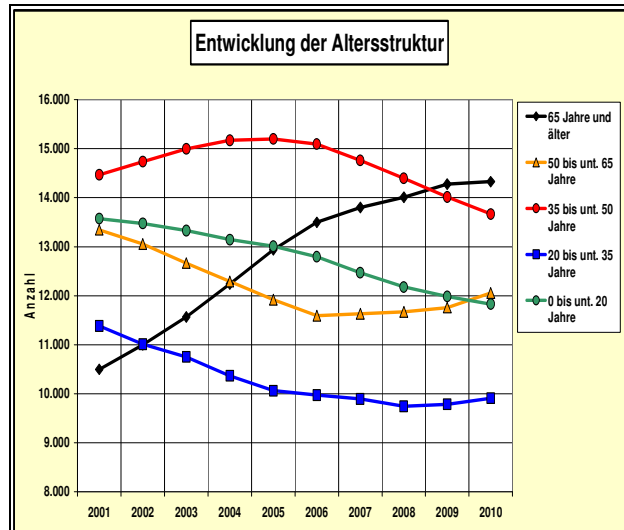

Weitere Informationen:		
Post: Stadtverwaltung Garbsen Rathausplatz 1 30823 Garbsen	Telefon / Fax: (05131) – 707-... Zentrale : - 0 Bürgerbüro: - 222 / 223 Daten : - 423 / 425	Internet: www.garbsen.de E-Mail: stadt@garbsen.de Buergerbuero@garbsen.de Dieter.Gutsche@garbsen.de Christine.Thenhaus@garbsen.de