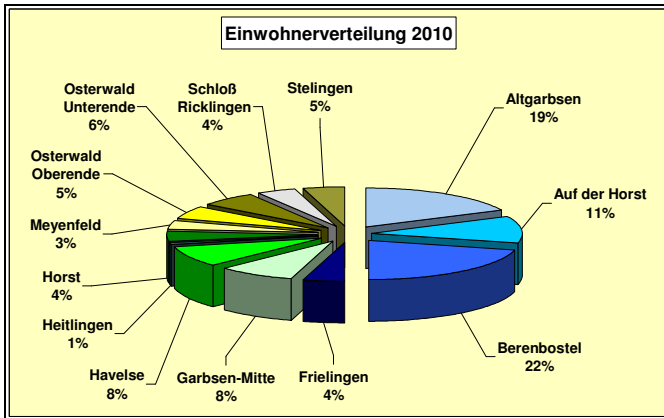

Einwohner (31. 12. 2010)	Wohnungen (2009)	
Altgarbsen	11.362	5.408
Auf der Horst	7.189	2.973
Berenbostel	13.623	6.965
Frielingen	2.777	1.110
Garbsen-Mitte	5.385	2.244
Havelse	5.448	2.853
Heitlingen	647	261
Horst	2.654	1.098
Meyenfeld	2.239	774
Osterwald Oberende	3.442	1.450
Osterwald Unterende	3.962	1.619
Schloß Ricklingen	2.557	1.058
Stelingen	2.913	1.273
Insgesamt:	64.189	29.086
Ausländeranteil:	9,8%	

Wohnberechtigte Einwohner. Quelle: Reaion Hannover