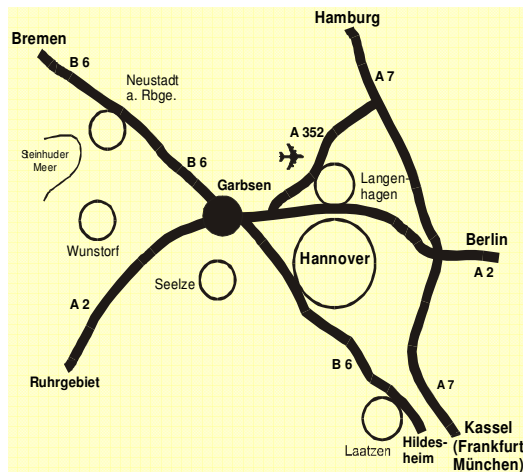

Im Überblick

August 2011

Stadt Garbsen (Region Hannover)

62.000 Einwohner
79 km²

- **Zweitgrößte Stadt der Region** nach Hannover
- **14 km bis zur Stadtmitte** von Hannover
- **Stadtbahnanschluss** nach Hannover
- **2 Autobahnanschlüsse**
- **12 km bis zum Flughafen** Hannover-Langenhagen
- **Mittelzentrum:** Entwicklung von Wohn- und Arbeitsstätten
- **Standort** des Fachbereichs Maschinenbau der **Leibniz Universität Hannover**
- **Seit 2000:** leicht rückläufige Einwohnerzahl, aber auch rd. 1.000 neue Wohnungen und +2.200 Arbeitsplätze

Vergleichszahlen		Einwohner		Fläche (km ²)		Einwohnerdichte	
Stand: 31.12.2010			Anteil		Anteil		
Garbsen	61.790	10%	5%	79,3	4%	3%	779
Langenhagen	52.583	9%	5%	71,9	3%	3%	731
Neustadt	45.049	7%	4%	357,5	17%	16%	126
Wunstorf	41.014	7%	4%	125,7	6%	5%	326
Laatzten	40.254	7%	4%	34,1	2%	1%	1.180
Seelze	32.782	5%	3%	54,0	3%	2%	606
Übrige 14 Umlandkommunen	335.972	55%	30%	1.364,0	65%	60%	247
Umlandgemeinden	609.444	100%	54%	2.086,6	100%	91%	292
Landeshauptstadt Hannover	522.686	46%		204,1	9%		2.560
Region Hannover	1.132.130	100%		2.290,7	100%		494