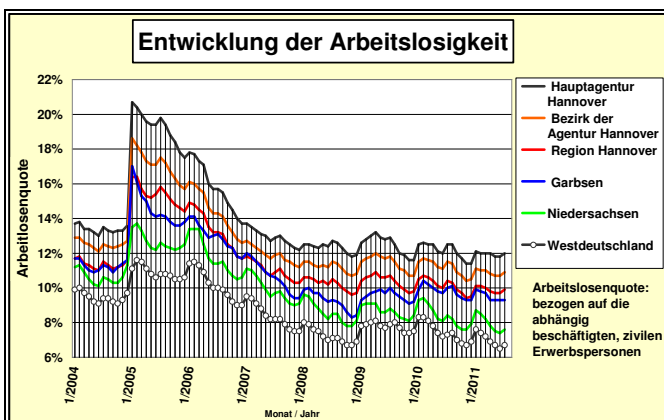

Weitere Informationen:		
Post: Stadtverwaltung Garbsen Rathausplatz 1 30823 Garbsen	Telefon / Fax: (05131) – 707-... Zentrale : - 0 Bürgerbüro: - 222 / 223 Daten : - 423 / 425	Internet: www.garbsen.de E-Mail: stadt@garbsen.de Buergerbuero@garbsen.de Dieter.Gutsche@garbsen.de Christine.Thenhaus@garbsen.de