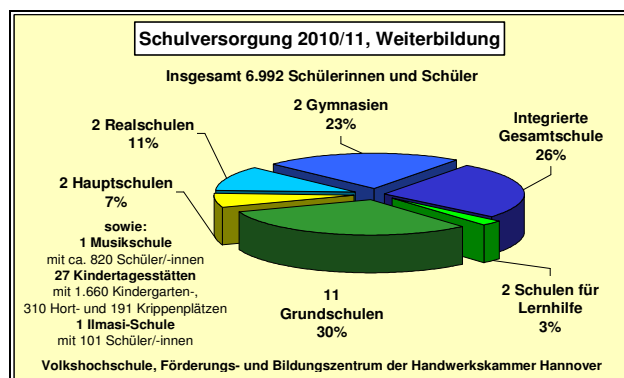

Weitere Informationen:		
Post: Stadtverwaltung Garbsen Rathausplatz 1 30823 Garbsen	Telefon / Fax: (05131) – 707-... Zentrale : - 0 Bürgerbüro: - 222 / 223 Daten : - 423 / 425	Internet: www.garbsen.de E-Mail: stadt@garbsen.de Buergerbuero@garbsen.de Dieter.Gutsche@garbsen.de Christine.Thenhaus@garbsen.de