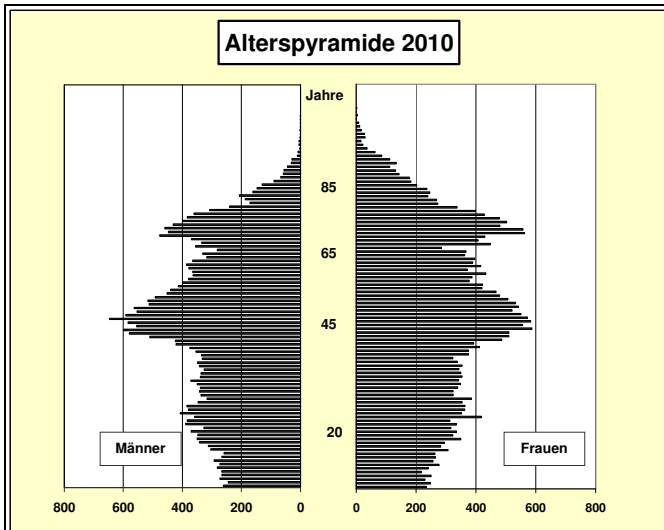

Weitere Informationen:		
Post: Stadtverwaltung Garbsen Rathausplatz 1 30823 Garbsen	Telefon / Fax: (05131) – 707-... Zentrale : - 0 Bürgerbüro: - 222 / 223 Daten : - 423 / 425	Internet: www.garbsen.de E-Mail: stadt@garbsen.de Buergerbuero@garbsen.de Dieter.Gutsche@garbsen.de Christine.Thenhaus@garbsen.de