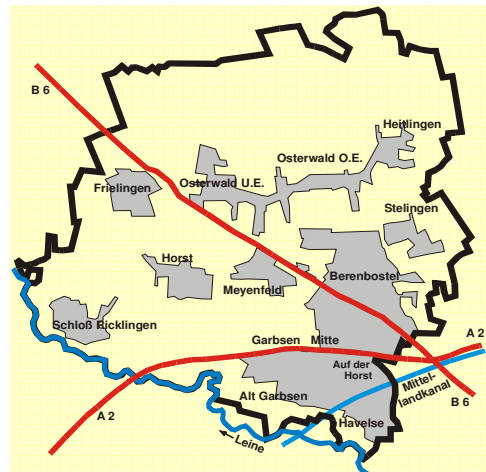

Im Überblick

August 2011

Stadt Garbsen (Region Hannover)

62.000 Einwohner
79 km²

- **Zweitgrößte Stadt der Region** nach Hannover
- **14 km bis zur Stadtmitte** von Hannover
- **Stadtbahnanschluss** nach Hannover
- **2 Autobahnanschlüsse**
- **12 km bis zum Flughafen** Hannover-Langenhagen
- **Mittelzentrum:** Entwicklung von Wohn- und Arbeitsstätten
- **Standort** des Fachbereichs Maschinenbau der **Leibniz Universität Hannover**
- **Seit 2000:** leicht rückläufige Einwohnerzahl, aber auch rd. 1.000 neue Wohnungen und +2.200 Arbeitsplätze

Vergleichszahlen		Einwohner		Fläche (km ²)		Einwohnerdichte	
Stand: 31.12.2010			Anteil		Anteil		
Garbsen	61.790	10%	5%	79,3	4%	3%	779
Langenhagen	52.583	9%	5%	71,9	3%	3%	731
Neustadt	45.049	7%	4%	357,5	17%	16%	126
Wunstorf	41.014	7%	4%	125,7	6%	5%	326
Laatzten	40.254	7%	4%	34,1	2%	1%	1.180
Seelze	32.782	5%	3%	54,0	3%	2%	606
Übrige 14 Umlandkommunen	335.972	55%	30%	1.364,0	65%	60%	247
Umlandgemeinden	609.444	100%	54%	2.086,6	100%	91%	292
Landeshauptstadt Hannover	522.686	46%		204,1	9%		2.560
Region Hannover	1.132.130	100%		2.290,7	100%		494