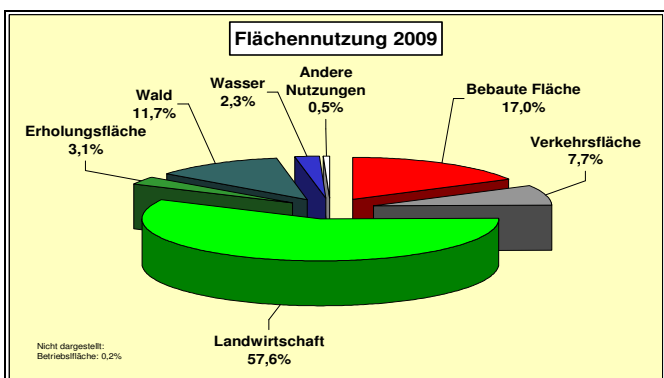

Weitere Informationen:		
Post: Stadtverwaltung Garbsen Rathausplatz 1 30823 Garbsen	Telefon / Fax: (05131) – 707-... Zentrale : - 0 Bürgerbüro: - 222 / 223 Daten : - 423 / 425	Internet: www.garbsen.de E-Mail: stadt@garbsen.de Buergerbuero@garbsen.de Dieter.Gutsche@garbsen.de Christine.Thenhaus@garbsen.de